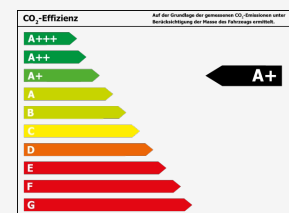

Umwelt & Normen

Verbrauch

CO₂-Emission*: 0 g/km

Umweltplakette: Grün

Schadstoffklasse: unbekannt

Stromverbrauch

Kombiniert*: 14,7 kWh/100km

Effizienzklasse*: