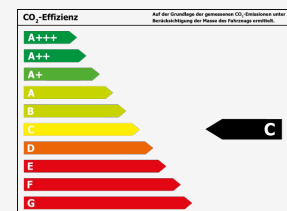

Umwelt & Normen

Verbrauch

Innerorts*:	6,6 l/100km
Außerorts*:	4,8 l/100km
Kombiniert*:	5,5 l/100km
CO ₂ -Emission*:	124 g/km
Umweltplakette:	Grün
Schadstoffklasse:	Euro6d

Effizienzklasse*:

*Weitere Informationen zum offiziellen Kraftstoffverbrauch und den offiziellen spezifischen CO₂-Emissionen neuer Personenkraftwagen können dem 'Leitfaden über den Kraftstoffverbrauch, die CO₂-Emissionen und den Stromverbrauch neuer Personenkraftwagen' entnommen werden, der an allen Verkaufsstellen und bei Deutsche Automobil Treuhand GmbH unter www.dat.de unentgeltlich erhältlich ist.