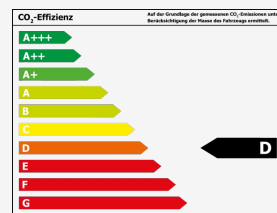

Haberbusch GmbH - Lörrach

Wiesentalstrasse 79

79539 Lörrach

Telefon: 07621 40050

E-Mail: info@haberbusch.de

Zustand:	Neufahrzeug
Erstzulassung:	-/-
Karosserie:	Kleinwagen
Leistung:	74 kW (101 PS)
Kraftstoff:	Benzin
Getriebe:	Schaltgetriebe
Kilometerstand:	10 km
Außenfarbe:	Dragon Red
Polsterung:	Stoff
Türen:	4/5
Sitzplätze:	5
Nächste HU/AU:	
Vorbesitzer:	0

Umwelt & Normen

Verbrauch

Innerorts*:	6,7 l/100km
Außerorts*:	4,8 l/100km
Kombiniert*:	5,6 l/100km
CO ₂ -Emission*:	127 g/km
Umweltplakette:	Grün
Schadstoffklasse:	Euro6dtemp

Effizienzklasse*:

*Weitere Informationen zum offiziellen Kraftstoffverbrauch und den offiziellen spezifischen CO₂-Emissionen neuer Personenkraftwagen können dem 'Leitfaden über den Kraftstoffverbrauch, die CO₂-Emissionen und den Stromverbrauch neuer Personenkraftwagen' entnommen werden, der an allen Verkaufsstellen und bei Deutsche Automobil Treuhand GmbH unter www.dat.de unentgeltlich erhältlich ist.