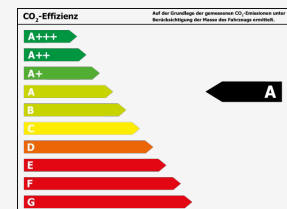

Zustand:	Neufahrzeug
Erstzulassung:	-/-
Karosserie:	Geländewagen/Pickup
Leistung:	96 kW (131 PS)
Kraftstoff:	Benzin
Getriebe:	Automatik
Kilometerstand:	0 km
Außenfarbe:	
Polsterung:	Alcantara
Türen:	4/5
Sitzplätze:	5
Nächste HU/AU:	
Vorbesitzer:	0

Umwelt & Normen

Verbrauch

Innerorts*:	7,6 l/100km
Außerorts*:	5,1 l/100km
Kombiniert*:	6,0 l/100km
CO ₂ -Emission*:	135 g/km
Umweltplakette:	Grün
Schadstoffklasse:	Euro6d

Effizienzklasse*:

*Weitere Informationen zum offiziellen Kraftstoffverbrauch und den offiziellen spezifischen CO₂-Emissionen neuer Personenkraftwagen können dem 'Leitfaden über den Kraftstoffverbrauch, die CO₂-Emissionen und den Stromverbrauch neuer Personenkraftwagen' entnommen werden, der an allen Verkaufsstellen und bei Deutsche Automobil Treuhand GmbH unter www.dat.de unentgeltlich erhältlich ist.