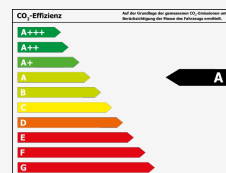

Umwelt & Normen

Verbrauch und Emissionen (NEFZ) *

Innerorts*:	5,3 l/100km
Außerorts*:	3,7 l/100km
Kombiniert*:	4,3 l/100km
CO ₂ -Emission*:	98 g/km

Verbrauch und Emissionen (WLTP) *

Kombiniert* :	5,6 l/100km
CO ₂ -Emission* :	127 g/km

Effizienzklasse*:

*Weitere Informationen zum offiziellen Kraftstoffverbrauch und den offiziellen spezifischen CO₂-Emissionen neuer Personenkraftwagen können dem 'Leitfaden über den Kraftstoffverbrauch, die CO₂-Emissionen und den Stromverbrauch neuer Personenkraftwagen' entnommen werden, der an allen Verkaufsstellen und bei Deutsche Automobil Treuhand GmbH unter www.dat.de unentgeltlich erhältlich ist.