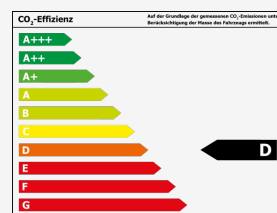

## Fahrzeugstandort

Haberbusch GmbH - Lörrach

Wiesentalstrasse 79

79539 Lörrach

Telefon: 07621 40050

E-Mail: [info@haberbusch.de](mailto:info@haberbusch.de)

Zustand:	Neufahrzeug
Erstzulassung:	-/-
Karosserie:	Geländewagen/Pickup
Leistung:	74 kW (101 PS)
Kraftstoff:	Benzin
Getriebe:	Schaltgetriebe
Kilometerstand:	10 km
Außenfarbe:	Polar White
Polsterung:	Stoff
Türen:	4/5
Sitzplätze:	5
Nächste HU/AU:	
Vorbesitzer:	0

## Umwelt & Normen

### Verbrauch

Innerorts*:	7,4 l/100km
Außerorts*:	4,8 l/100km
Kombiniert*:	5,7 l/100km
CO <sub>2</sub> -Emission*:	129 g/km
Umweltplakette:	Grün
Schadstoffklasse:	Euro6d

Effizienzklasse\*:

\*Weitere Informationen zum offiziellen Kraftstoffverbrauch und den offiziellen spezifischen CO<sub>2</sub>-Emissionen neuer Personenkraftwagen können dem 'Leitfaden über den Kraftstoffverbrauch, die CO<sub>2</sub>-Emissionen und den Stromverbrauch neuer Personenkraftwagen' entnommen werden, der an allen Verkaufsstellen und bei Deutsche Automobil Treuhand GmbH unter [www.dat.de](http://www.dat.de) unentgeltlich erhältlich ist.