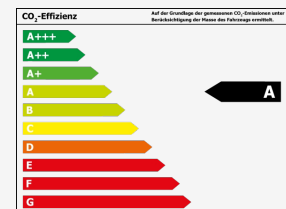

## Umwelt & Normen

### Verbrauch

Innerorts*:	5,2 l/100km
Außerorts*:	3,6 l/100km
Kombiniert*:	4,2 l/100km
CO <sub>2</sub> -Emission*:	96 g/km
Umweltplakette:	keine Plakette
Schadstoffklasse:	unbekannt

Effizienzklasse\*:

\*Weitere Informationen zum offiziellen Kraftstoffverbrauch und den offiziellen spezifischen CO<sub>2</sub>-Emissionen neuer Personenkraftwagen können dem 'Leitfaden über den Kraftstoffverbrauch, die CO<sub>2</sub>-Emissionen und den Stromverbrauch neuer Personenkraftwagen' entnommen werden, der an allen Verkaufsstellen und bei Deutsche Automobil Treuhand GmbH unter [www.dat.de](http://www.dat.de) unentgeltlich erhältlich ist.